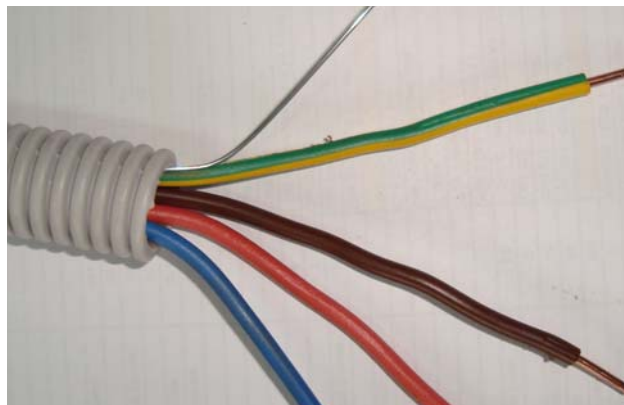

## PRESENTATION

Système de conduit Isolant, Cintrable, Transversalement élastique, Annelé et non propagateur de la flamme.

De couleur noir et gris, les gaines ICTA SOTICI en polypropylène sont livrées en couronnes de 50 ou 100 mètres ou autres longueurs sur demande.

D'excellentes caractéristiques diélectriques

**GAINÉ ICTA GRIS :** Pose en montage apparent ou encastré dans les installations électriques

**GAINÉ ICTA NOIR :** Tube de protection multi-usages des conduites d'eau et de gaz contre la laitance du béton, du plâtre